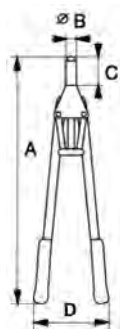

1467-250

РУЧНОЙ ЗАКЛЕПЩИК

- Заклепочный пистолет для общего назначения с четырьмя различными заменяемыми головками для заклепок 2,4 мм; 3,2 мм; 4,0 мм и 4,8 мм
- В комплект входит инструментальный ключ для замены головок.

| | | | | | | | |
|----------|------------|---|---------|---------|---------|---------|-------|
| | 731415 | | A mm | B mm | C mm | D mm | g |
| 1467-250 | 0124268 | 1 | 250 | 22 | 34 | 75 | 500 |

1467-520

КЛЕПАЛЬНЫЙ МОЛОТОК С ДЛИННЫМИ РУКОЯТКАМИ

- Высококачественный заклепочный пистолет с длинными рукоятками для большего рычажного усилия
- Предназначен для работы с алюминиевыми, стальными и заклепками из нержавеющей стали 3.2 мм; 4.0 мм; 4.8 мм; 6.0 мм и 6.8 мм
- Прозрачная трубка собирает заклепочные штыри

РАЗДВИЖНОЙ ЗАКЛЕПЩИК

- Раздвижной заклепочный пистолет на размеры: Ø 3.80 - 4.00 мм, Ø 4.80 - 5 мм и Ø 6.00 - 6.50 мм
- Длина от 350 до 840 мм
- Подходит для работы со следующими материалами: Алюминий, медь, нержавеющая сталь
- Доступны запчасти