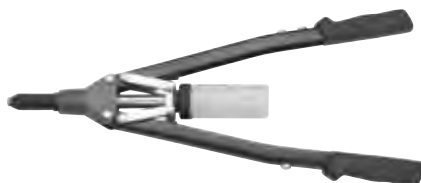

1467-250

РУЧНОЙ ЗАКЛЕПЩИК

- Заклепочный пистолет для общего назначения с четырьмя различными заменяемыми головками для заклепок 2,4 мм; 3,2 мм; 4,0 мм и 4,8 мм
- В комплект входит инструментальный ключ для замены головок.

| | | | | | | | |
|----------|------------|---|---------|---------|---------|---------|-------|
| | 731415 | | A mm | B mm | C mm | D mm | g |
| 1467-250 | 0124268 | 1 | 250 | 22 | 34 | 75 | 500 |

1467-520

КЛЕПАЛЬНЫЙ МОЛОТОК С ДЛИННЫМИ РУКОЯТКАМИ

- Высококачественный заклепочный пистолет с длинными рукоятками для большего рычажного усилия
- Предназначен для работы с алюминиевыми, стальными и заклепками из нержавеющей стали 3.2 мм; 4.0 мм; 4.8 мм; 6.0 мм и 6.8 мм
- Прозрачная трубка собирает заклепочные штыри

РАЗДВИЖНОЙ ЗАКЛЕПЩИК

- Раздвижной заклепочный пистолет на размеры: Ø 3.80 - 4.00 мм, Ø 4.80 - 5 мм и Ø 6.00 - 6.50 мм
- Длина от 350 до 840 мм
- Подходит для работы со следующими материалами: Алюминий, медь, нержавеющая сталь
- Доступны запчасти