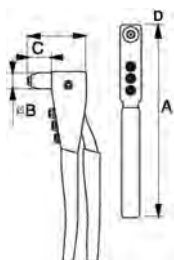

1467-250

РУЧНОЙ ЗАКЛЕПЩИК

- Заклепочный пистолет для общего назначения с четырьмя различными заменяемыми головками для заклепок 2,4 мм; 3,2 мм; 4,0 мм и 4,8 мм
- В комплект входит инструментальный ключ для замены головок.

| | | | | | | | |
|----------|------------|---|---------|---------|---------|---------|-------|
| | 731415 | | A mm | B mm | C mm | D mm | g |
| 1467-250 | 0124268 | 1 | 250 | 22 | 34 | 75 | 500 |

1467-520

КЛЕПАЛЬНЫЙ МОЛОТОК С ДЛИННЫМИ РУКОЯТКАМИ

- Высококачественный заклепочный пистолет с длинными рукоятками для большего рычажного усилия
- Предназначен для работы с алюминиевыми, стальными и заклепками из нержавеющей стали 3.2 мм; 4.0 мм; 4.8 мм; 6.0 мм и 6.8 мм
- Прозрачная трубка собирает заклепочные штыри

РАЗДВИЖНОЙ ЗАКЛЕПЩИК

- Раздвижной заклепочный пистолет на размеры: Ø 3.80 - 4.00 мм, Ø 4.80 - 5 мм и Ø 6.00 - 6.50 мм
- Длина от 350 до 840 мм
- Подходит для работы со следующими материалами: Алюминий, медь, нержавеющая сталь
- Доступны запчасти