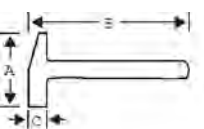

731151		A mm	B mm	C mm	 g	 g
483-16	8024314	4	80	265	16	100	140
483-20	8024321	4	90	265	20	160	240
483-22	8005108	4	98	265	22	200	291
483-25	8005115	4	107	305	25	300	399
483-28	8024284	4	115	305	28	400	487
483-30	8024291	4	120	305	30	500	595