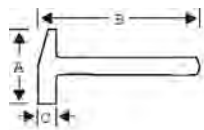

485

МОЛОТОК КРОВЕЛЬЩИКА

- Молоток кровельщика, с насечкой на бойке, гвоздодером и магнитным держателем гвоздя
- Полая стальная ручка с удобным резиновым захватом
- DIN 7239, сертификация GS

	 731151		A mm	B mm	C mm	 g	 g
485	8005153	4	170	308	26	600	925

480

МОЛОТОК С УТОНЧЕННЫМ БОЙКОМ

- Столярный молоток
- Традиционный английский столярный молоток
- Ручка из высококачественного американского орешника, прямое волокно, без сучков

	 731151		A mm	B mm	C mm	 g	 g
480-08	8025496	4	110	305	24	230	400
480-10	8025502	4	120	305	26	280	440
480-12	8025519	4	120	305	28	340	520
480-14	8025526	4	120	305	30	400	540

483

МОЛОТОК СТОЛЯРА

- Молоток столяра, французская модель
- Ручка из высококачественного ясеня, прямое волокно, без сучков
- DIN 5109, сертификация GS

	 731151		A mm	B mm	C mm	 g	 g
483-16	8024314	4	80	265	16	100	140
483-20	8024321	4	90	265	20	160	240
483-22	8005108	4	98	265	22	200	291
483-25	8005115	4	107	305	25	300	399
483-28	8024284	4	115	305	28	400	487
483-30	8024291	4	120	305	30	500	595