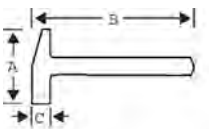

485

МОЛОТОК КРОВЕЛЬЩИКА

- Молоток кровельщика, с насечкой на бойке, гвоздодером и магнитным держателем гвоздя
- Полая стальная ручка с удобным резиновым захватом
- DIN 7239, сертификация GS

	 731151		A mm	B mm	C mm	 g	 g
485	8005153	4	170	308	26	600	925

480

МОЛОТОК С УТОНЧЕННЫМ БОЙКОМ

- Столярный молоток
- Традиционный английский столярный молоток
- Ручка из высококачественного американского орешника, прямое волокно, без сучков

	 731151		A mm	B mm	C mm	 g	 g
480-08	8025496	4	110	305	24	230	400
480-10	8025502	4	120	305	26	280	440
480-12	8025519	4	120	305	28	340	520
480-14	8025526	4	120	305	30	400	540

483

МОЛОТОК СТОЛЯРА

- Молоток столяра, французская модель
- Ручка из высококачественного ясеня, прямое волокно, без сучков
- DIN 5109, сертификация GS

	 731151		A mm	B mm	C mm	 g	 g
483-16	8024314	4	80	265	16	100	140
483-20	8024321	4	90	265	20	160	240
483-22	8005108	4	98	265	22	200	291
483-25	8005115	4	107	305	25	300	399
483-28	8024284	4	115	305	28	400	487
483-30	8024291	4	120	305	30	500	595